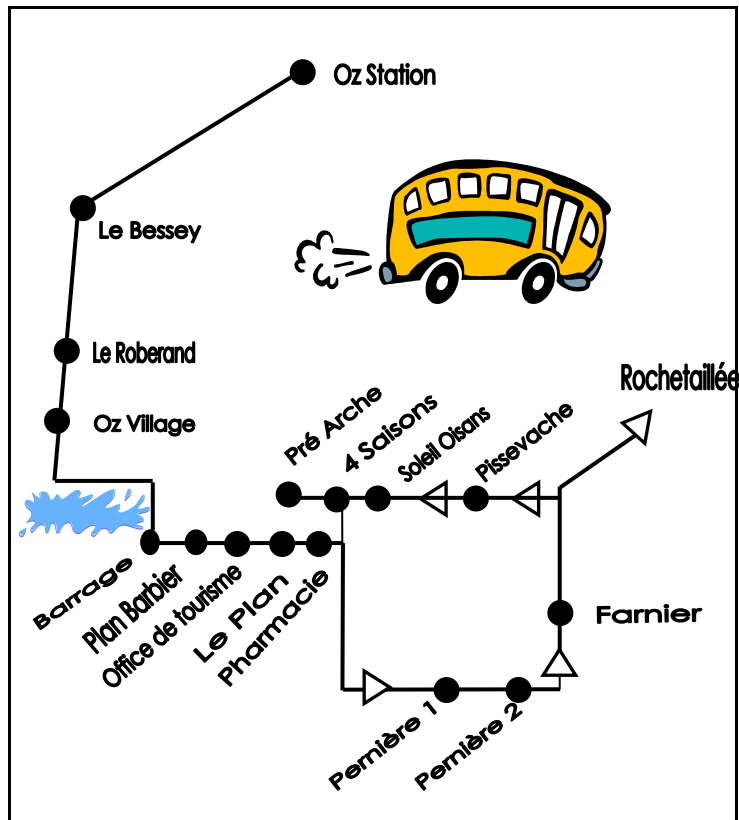

Navette Gratuite

Hiver 2018/2019

Circule tous les jours
Du 22 décembre 2018 au 22 avril 2019

Document édité par l'OT d'Allemont le 26/11/2018

Horaires Allemont - Oz Station

Horaires Oz Station - Allemont

Rochetaillée - Montée Allemont - Oz Station

Descente Oz Station - Allemont - Rochetaillée

Renvois à consulter					! TLJ + JF			
BOURG D'OISANS AGENCE VFD	7.40				11.55			
ROCHETAILLÉE	7.50		9.50	11.25	12.05		16.00	
LA PERNIERE 1 et 2 FARNIER		8.35	9.35			12.50		*
PISSEVACHE	*	*	9.55	11.30		12.55	*	*
Soleil Oisans - 4 Saisons - Pré Arche		8.40	10.00	11.30	12.10	13.00	*	17.10
PHARMACIE	*	*	*	*		*	*	*
LE PLAN	*	*	*	*		*	*	*
PLAN BARBIER	7.55	8.45	10.10	11.40	12.15	13.10	16.10	17.15
LE BARRAGE	*	*	*	*		*	*	*
OZ VILLAGE	*	*	*	*		*	*	*
LE ROBERAND	*	*	*	*		*	*	*
LE BESSEY	*	*	*	*		*	*	*
OZ STATION	8.15	9.05	10.30	12.00	12.30	13.30	16.30	17.30

Renvois à consulter					! L au S	! D & JF			
OZ STATION	8.15	9.10	10.50	12.30	12.55	14.00	15.25	16.35	17.35
LE BESSEY	*	*	*	*			*	*	*
LE ROBERAND	*	*	*	*			*	*	*
OZ VILLAGE	*	*	*	*			*	*	*
LE BARRAGE	*	*	*	*			*	*	*
PLAN BARBIER	8.30	9.30	11.15	12.45	13.15	14.20	15.45	16.55	17.55
LE PLAN	*	*	*	*			*	*	*
PHARMACIE	*	*	*	*			*	*	*
LA PERNIERE 1 ET 2 FARNIER	*	*	*	*			15.55	*	*
PISSEVACHE	*	*	11.20	*			*	*	*
Soleil Oisans - 4 Saisons - Pré Arche	8.35	9.40	11.20	12.55	13.20	14.25	*	17.00	18.00
ROCHETAILLÉE		9.50	11.25				16.00		18.10
BOURG D'OISANS AGENCE VFD					13.30	14.30			18.20

Légende :
* Arrêt sur demande à la montée ou à la descente.
!: Ligne transalpin gratuite sur la portion Bourg d'Oisans / Oz en Oisans.

Horaires susceptibles de modification en fonction des conditions météorologiques.