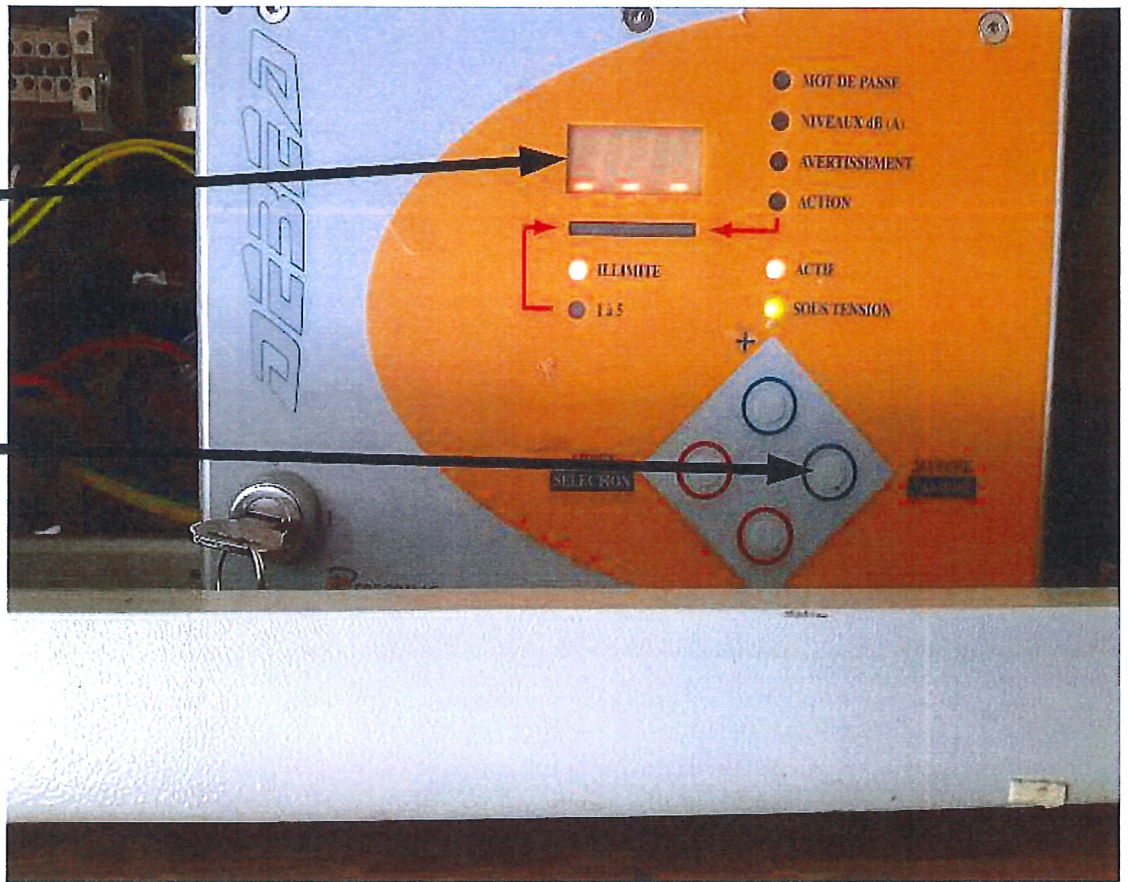

# Limiteur de son maison pour tous

## Affichage :

--- :  
appareil OK

104 fixe :  
déclenché

## Réarmement :

Appuyer 2 fois sur  
marche

## Affichage :

00 00 0 :  
appareil OK

100 fixe :  
déclenché